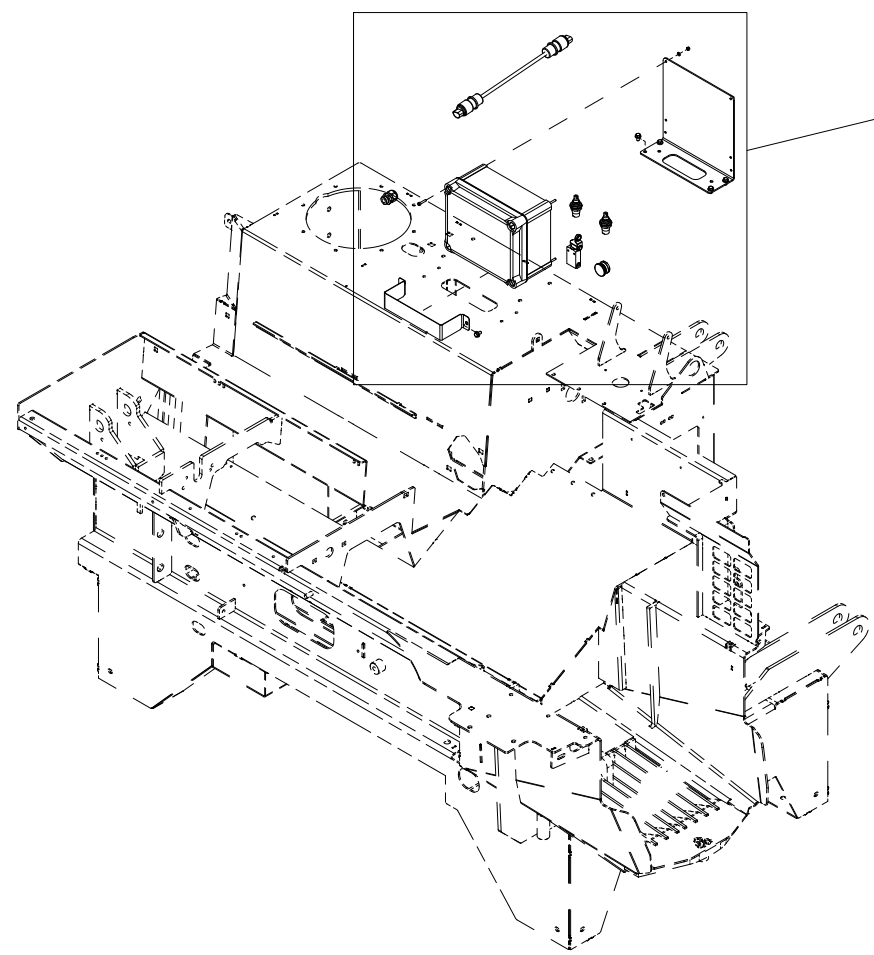

022 Outlet for log rack VM370

Pos	Qty	Article no	Designation
1	2	2957804	Bulkhead bushing 1/2" BSP
2	2	2957861	Hydraulic gasket 1/2"
3	2	2957858	Quick coupling 1/2" fem.

023 Electrical box VM370

Pos	Qty	Article no	Designation
1	1	4127615	Nipple with strain relief M20
2	1	4113025	Machine-tractor power cord L2,5 m
3	1	41311200	Electric box bracket
4	6	2451196	Hexagon screw with flange M6x10 EIZn 8.8 DIN 6921
5	1	41311201	Cover
6	4	2477139	Unbrako cylinder screw M4x20 EIZn DIN 912
7	4	2531023	Washer M4 EIZn DIN 125
8	4	2483606	Locking nut M4 EIZn DIN 985
9	1	4312451	Electric box VM370 complete