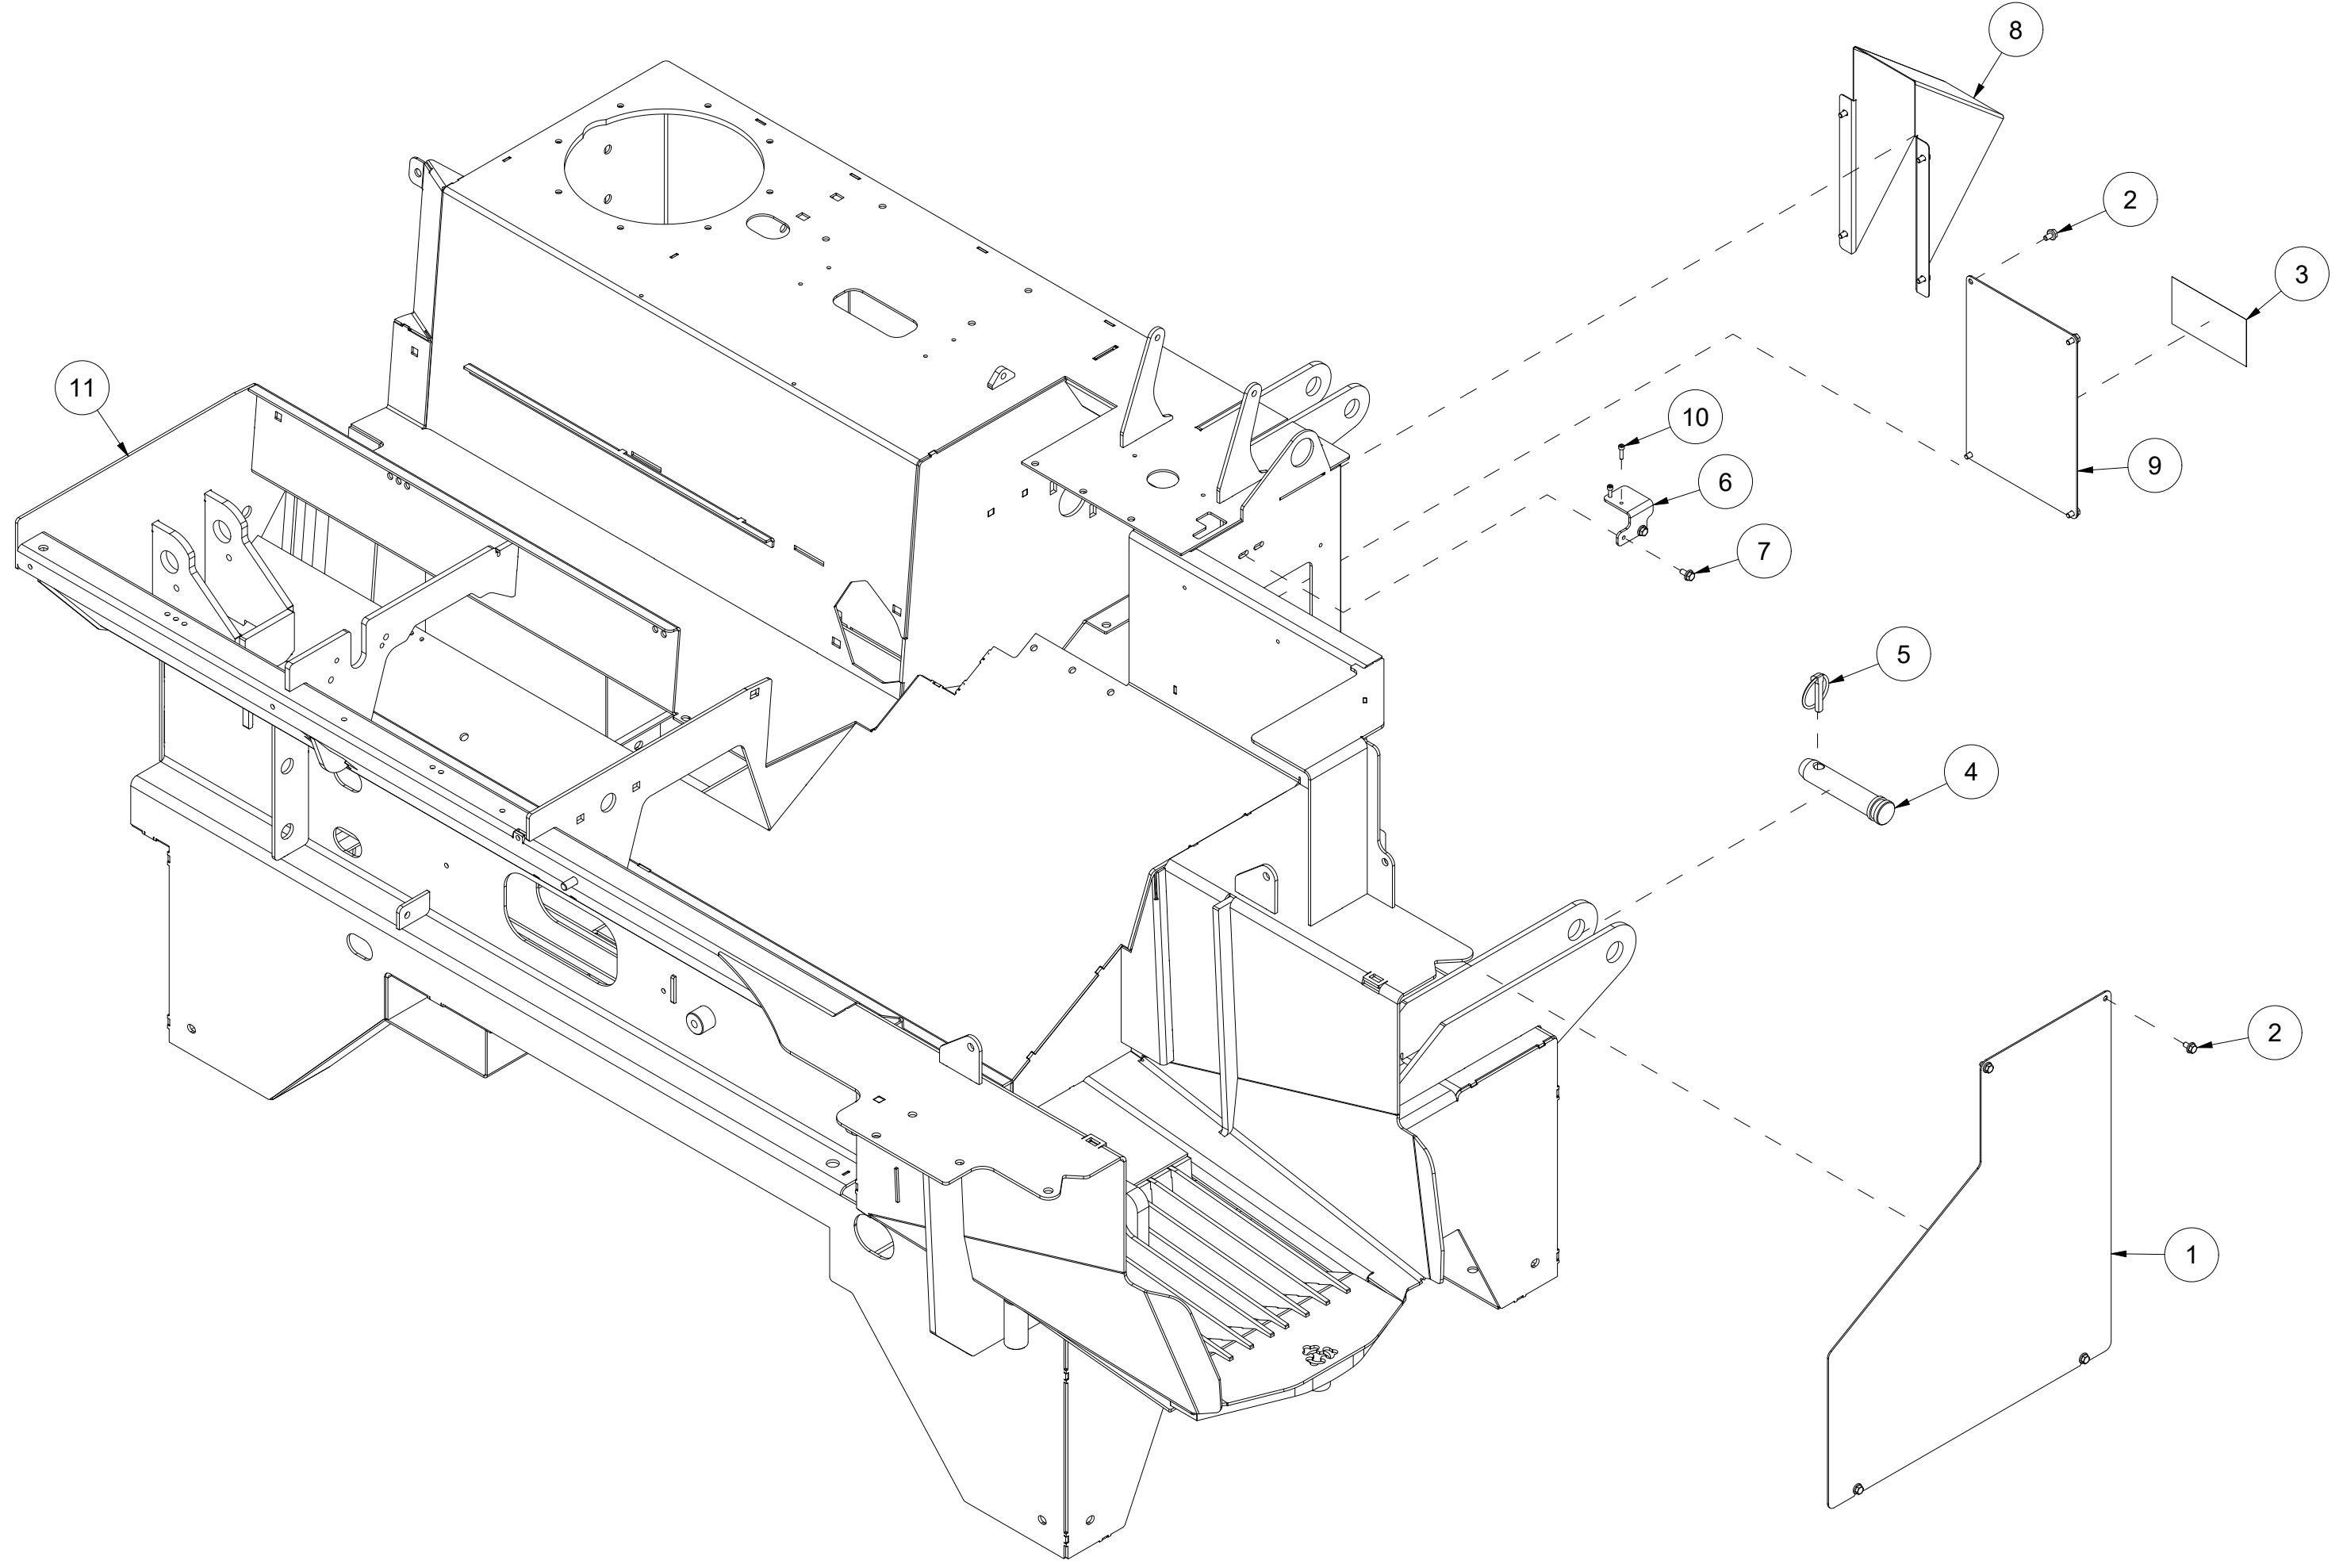

VM370

Spare parts catalogue

Duun Industrier as
7630 Åsen, Norway
www.duun.no

001 Chassis VM370

Pos	Qty	Article no	Designation
1	1	41311105	Side cover
2	12	2451196	Hexagon screw with flange M6x10 EIZn 8.8 DIN 6921
3	1	2935131	Adhesive label 132x72, 400 rpm
4	2	2551730	Drawbar bolt cat. 2 Ø28x95
5	2	2556142	Linch pin Ø10x40
6	1	41311202	Safety switch bracket
7	2	2451197	Hexagon screw with flange M6x12 EIZn 8.8 DIN6921
8	1	41311121	Funnel
9	1	41311181	Cover
10	2	2477135	Unbrako cylinder screw M4x16 EIZn DIN 912
11	1	41311001	Chassis VM370

002 Log stop VM370

Pos	Qty	Article no	Designation
1	1	41311148	Bracket
2	1	41311144	Length indicator
3	12	2531047	Washer M8 EIZn DIN 125
4	6	2483609	Locking nut M8 EIZn DIN 985
5	6	2422246	Hexagon screw M8x25 EIZn 8.8 DIN 933
6	3	2476197	Hex round head screw M6x12 EIZn ISO 7380
7	1	2478407	Grease nipple, straight M8
8	1	41311027	Log stopper shaft
9	1	41311010	Log stopper holder
10	1	2115126	Cotter 8x7 L22 St DIN 6885A
11	3	2534060	Spring washer M10 EIZn DIN 127
12	1	2422297	Hexagon screw M10x25 EIZn 8.8 DIN 933
13	1	2913030	Extension spring Dt2,5 Dy25 L100 St
14	1	41311140	Bracket
15	1	41311141	Log stopper plate
16	1	2483613	Locking nut M16 EIZn DIN 985
17	2	2483610	Locking nut M10 EIZn DIN 985
18	2	2531060	Washer M10 EIZn DIN 125
19	2	2344331	Locking screw M10x30 EIZn 8.8 DIN 603
20	1	41311120	Length indicator
21	2	2451197	Hexagon screw with flange M6x12 EIZn 8.8 DIN6921
22	1	41311166	Eccentric
23	1	41311167	Striking-plate
24	1	41311168	Striking-plate
25	2	2422301	Hexagon screw M10x35 EIZn 8.8 DIN 933
26	1	2245230	Plastic bearing 30x34x52
27	1	2422501	Hexagon screw M16x90 EIZn 8.8 DIN 931