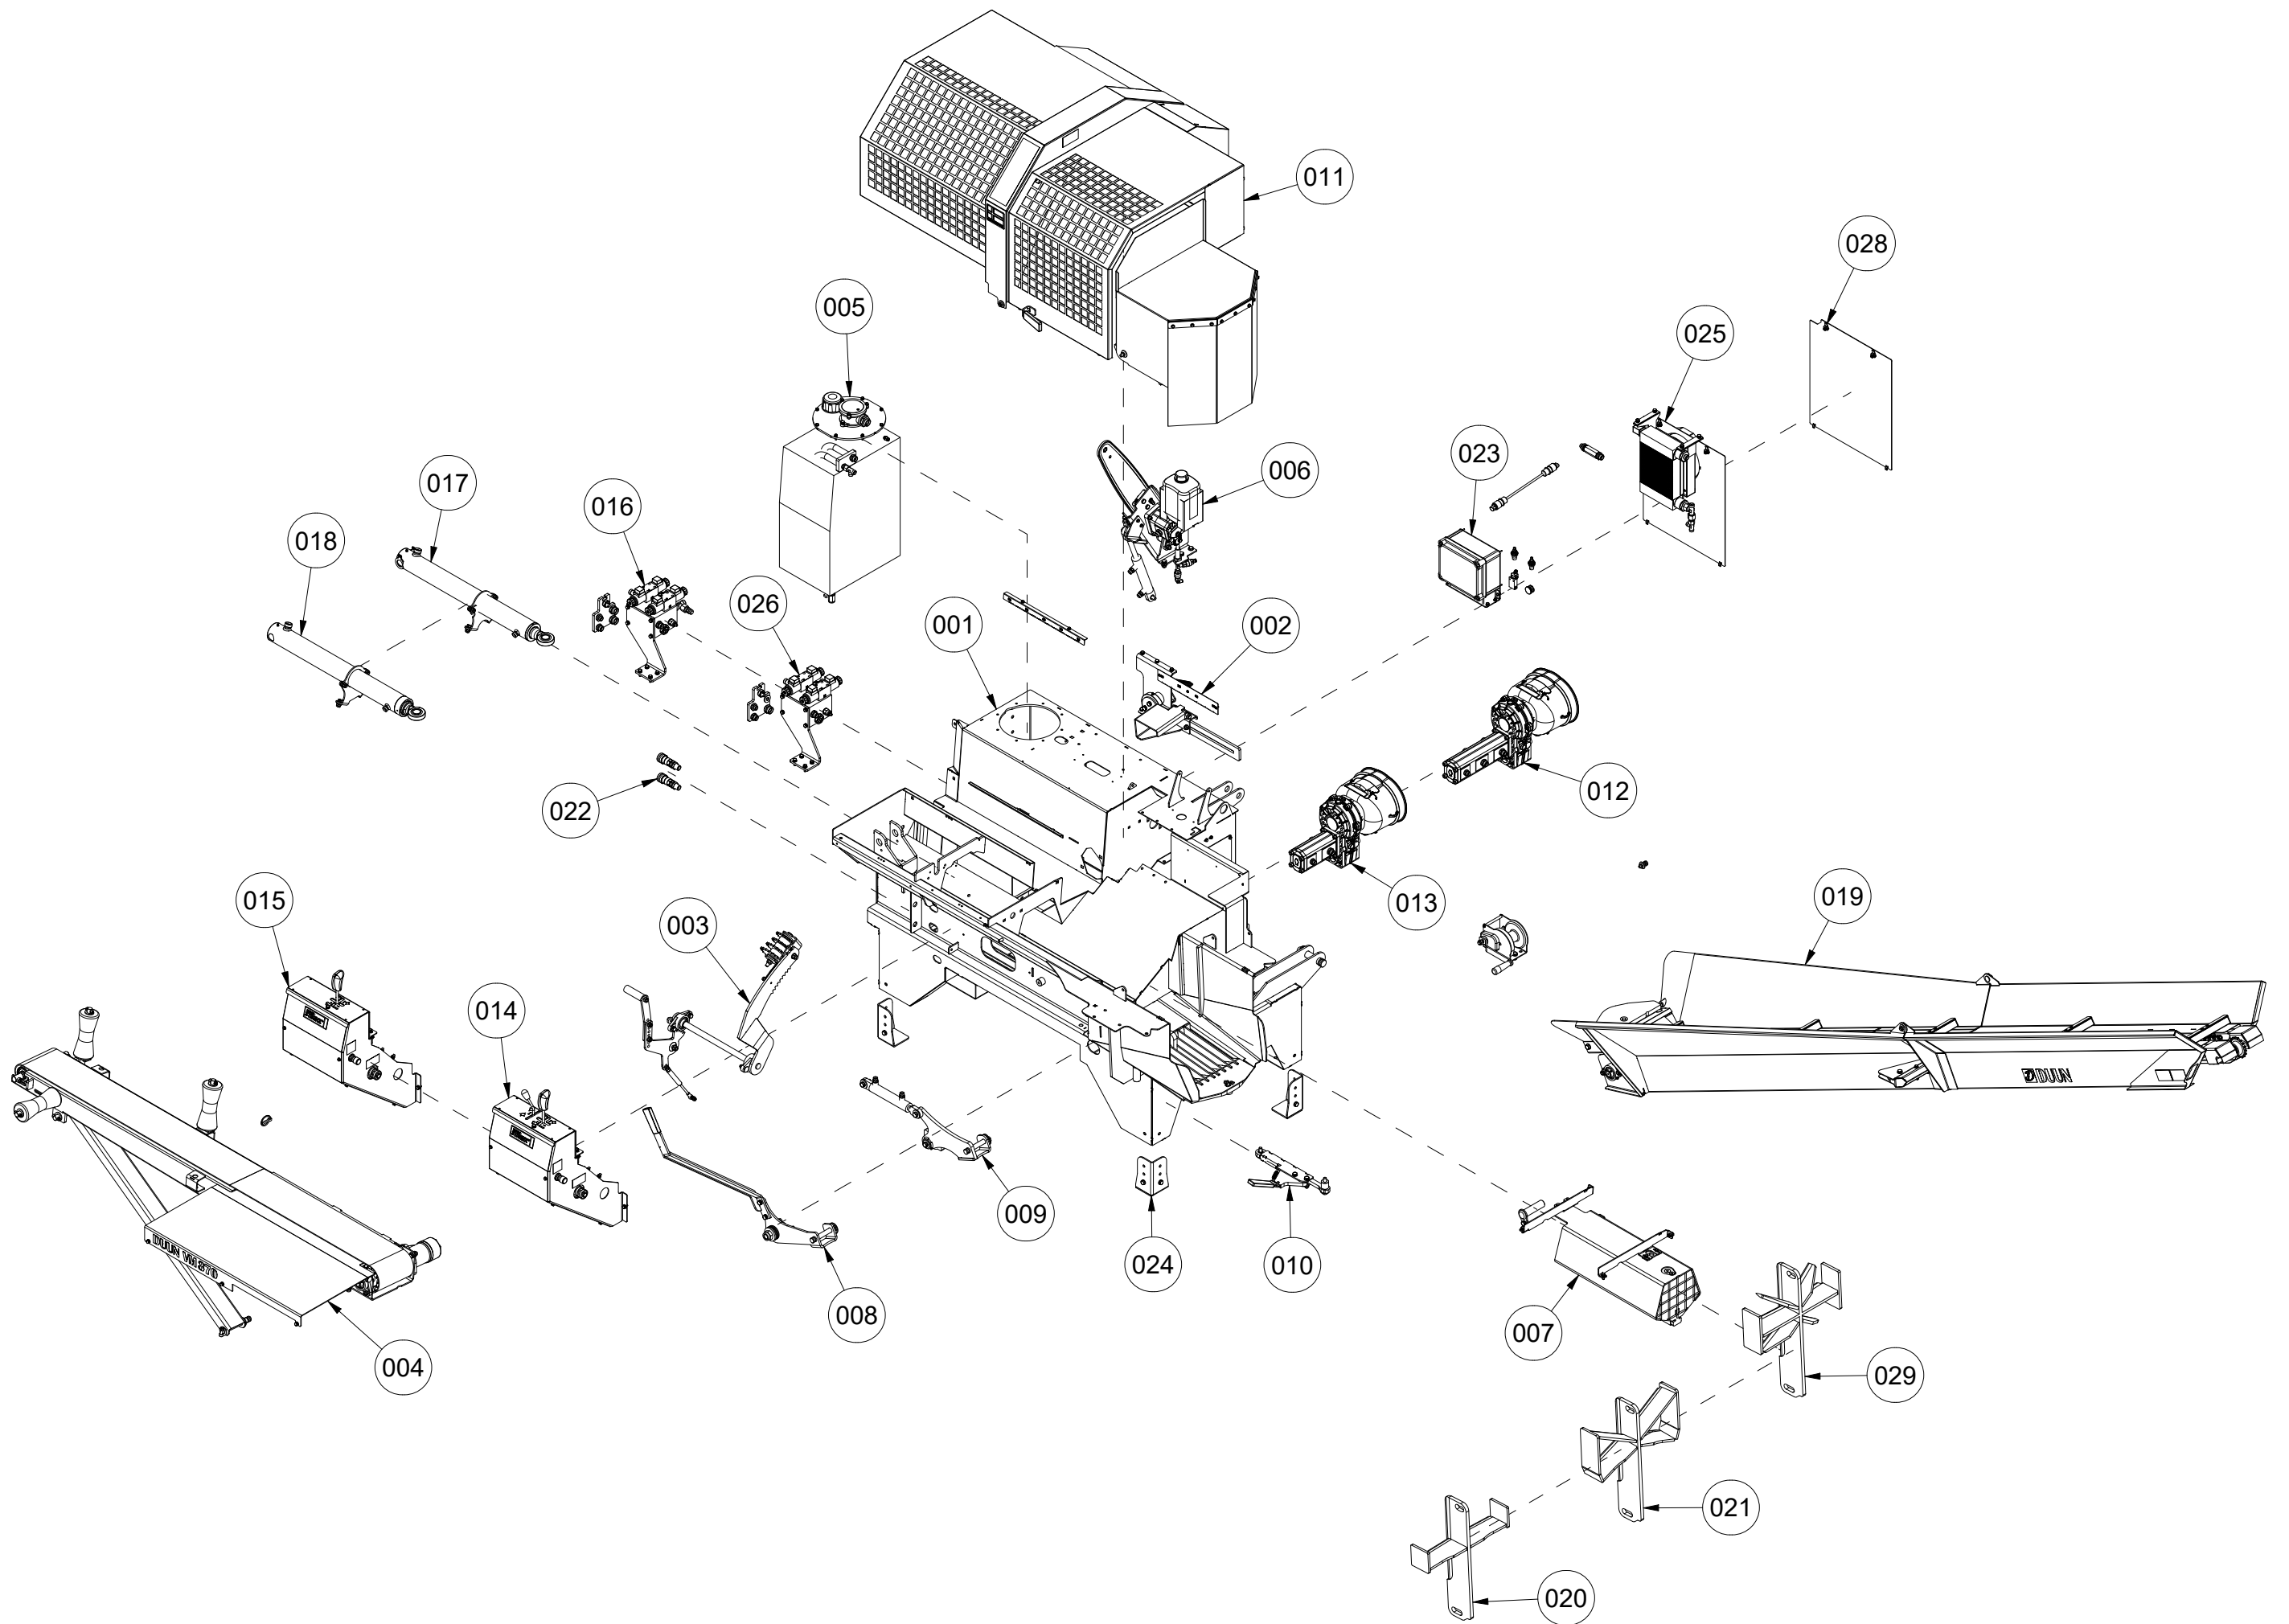

VM370

Spare parts catalogue

Duun Industrier as
7630 Åsen, Norway
www.duun.no

001 Chassis VM370

Pos	Qty	Article no	Designation
1	1	41311105	Side cover
2	12	2451196	Hexagon screw with flange M6x10 EIZn 8.8 DIN 6921
3	1	2935131	Adhesive label 132x72, 400 rpm
4	2	2551730	Drawbar bolt cat. 2 Ø28x95
5	2	2556142	Linch pin Ø10x40
6	1	41311202	Safety switch bracket
7	2	2451197	Hexagon screw with flange M6x12 EIZn 8.8 DIN6921
8	1	41311121	Funnel
9	1	41311181	Cover
10	2	2477135	Unbrako cylinder screw M4x16 EIZn DIN 912
11	1	41311001	Chassis VM370

002 Log stop VM370

Pos	Qty	Article no	Designation
1	1	41311148	Bracket
2	1	41311144	Length indicator
3	12	2531047	Washer M8 EIZn DIN 125
4	6	2483609	Locking nut M8 EIZn DIN 985
5	6	2422246	Hexagon screw M8x25 EIZn 8.8 DIN 933
6	3	2476197	Hex round head screw M6x12 EIZn ISO 7380
7	1	2478407	Grease nipple, straight M8
8	1	41311027	Log stopper shaft
9	1	41311010	Log stopper holder
10	1	2115126	Cotter 8x7 L22 St DIN 6885A
11	3	2534060	Spring washer M10 EIZn DIN 127
12	1	2422297	Hexagon screw M10x25 EIZn 8.8 DIN 933
13	1	2913030	Extension spring Dt2,5 Dy25 L100 St
14	1	41311140	Bracket
15	1	41311141	Log stopper plate
16	1	2483613	Locking nut M16 EIZn DIN 985
17	2	2483610	Locking nut M10 EIZn DIN 985
18	2	2531060	Washer M10 EIZn DIN 125
19	2	2344331	Locking screw M10x30 EIZn 8.8 DIN 603
20	1	41311120	Length indicator
21	2	2451197	Hexagon screw with flange M6x12 EIZn 8.8 DIN6921
22	1	41311166	Eccentric
23	1	41311167	Striking-plate
24	1	41311168	Striking-plate
25	2	2422301	Hexagon screw M10x35 EIZn 8.8 DIN 933
26	1	2245230	Plastic bearing 30x34x52
27	1	2422501	Hexagon screw M16x90 EIZn 8.8 DIN 931