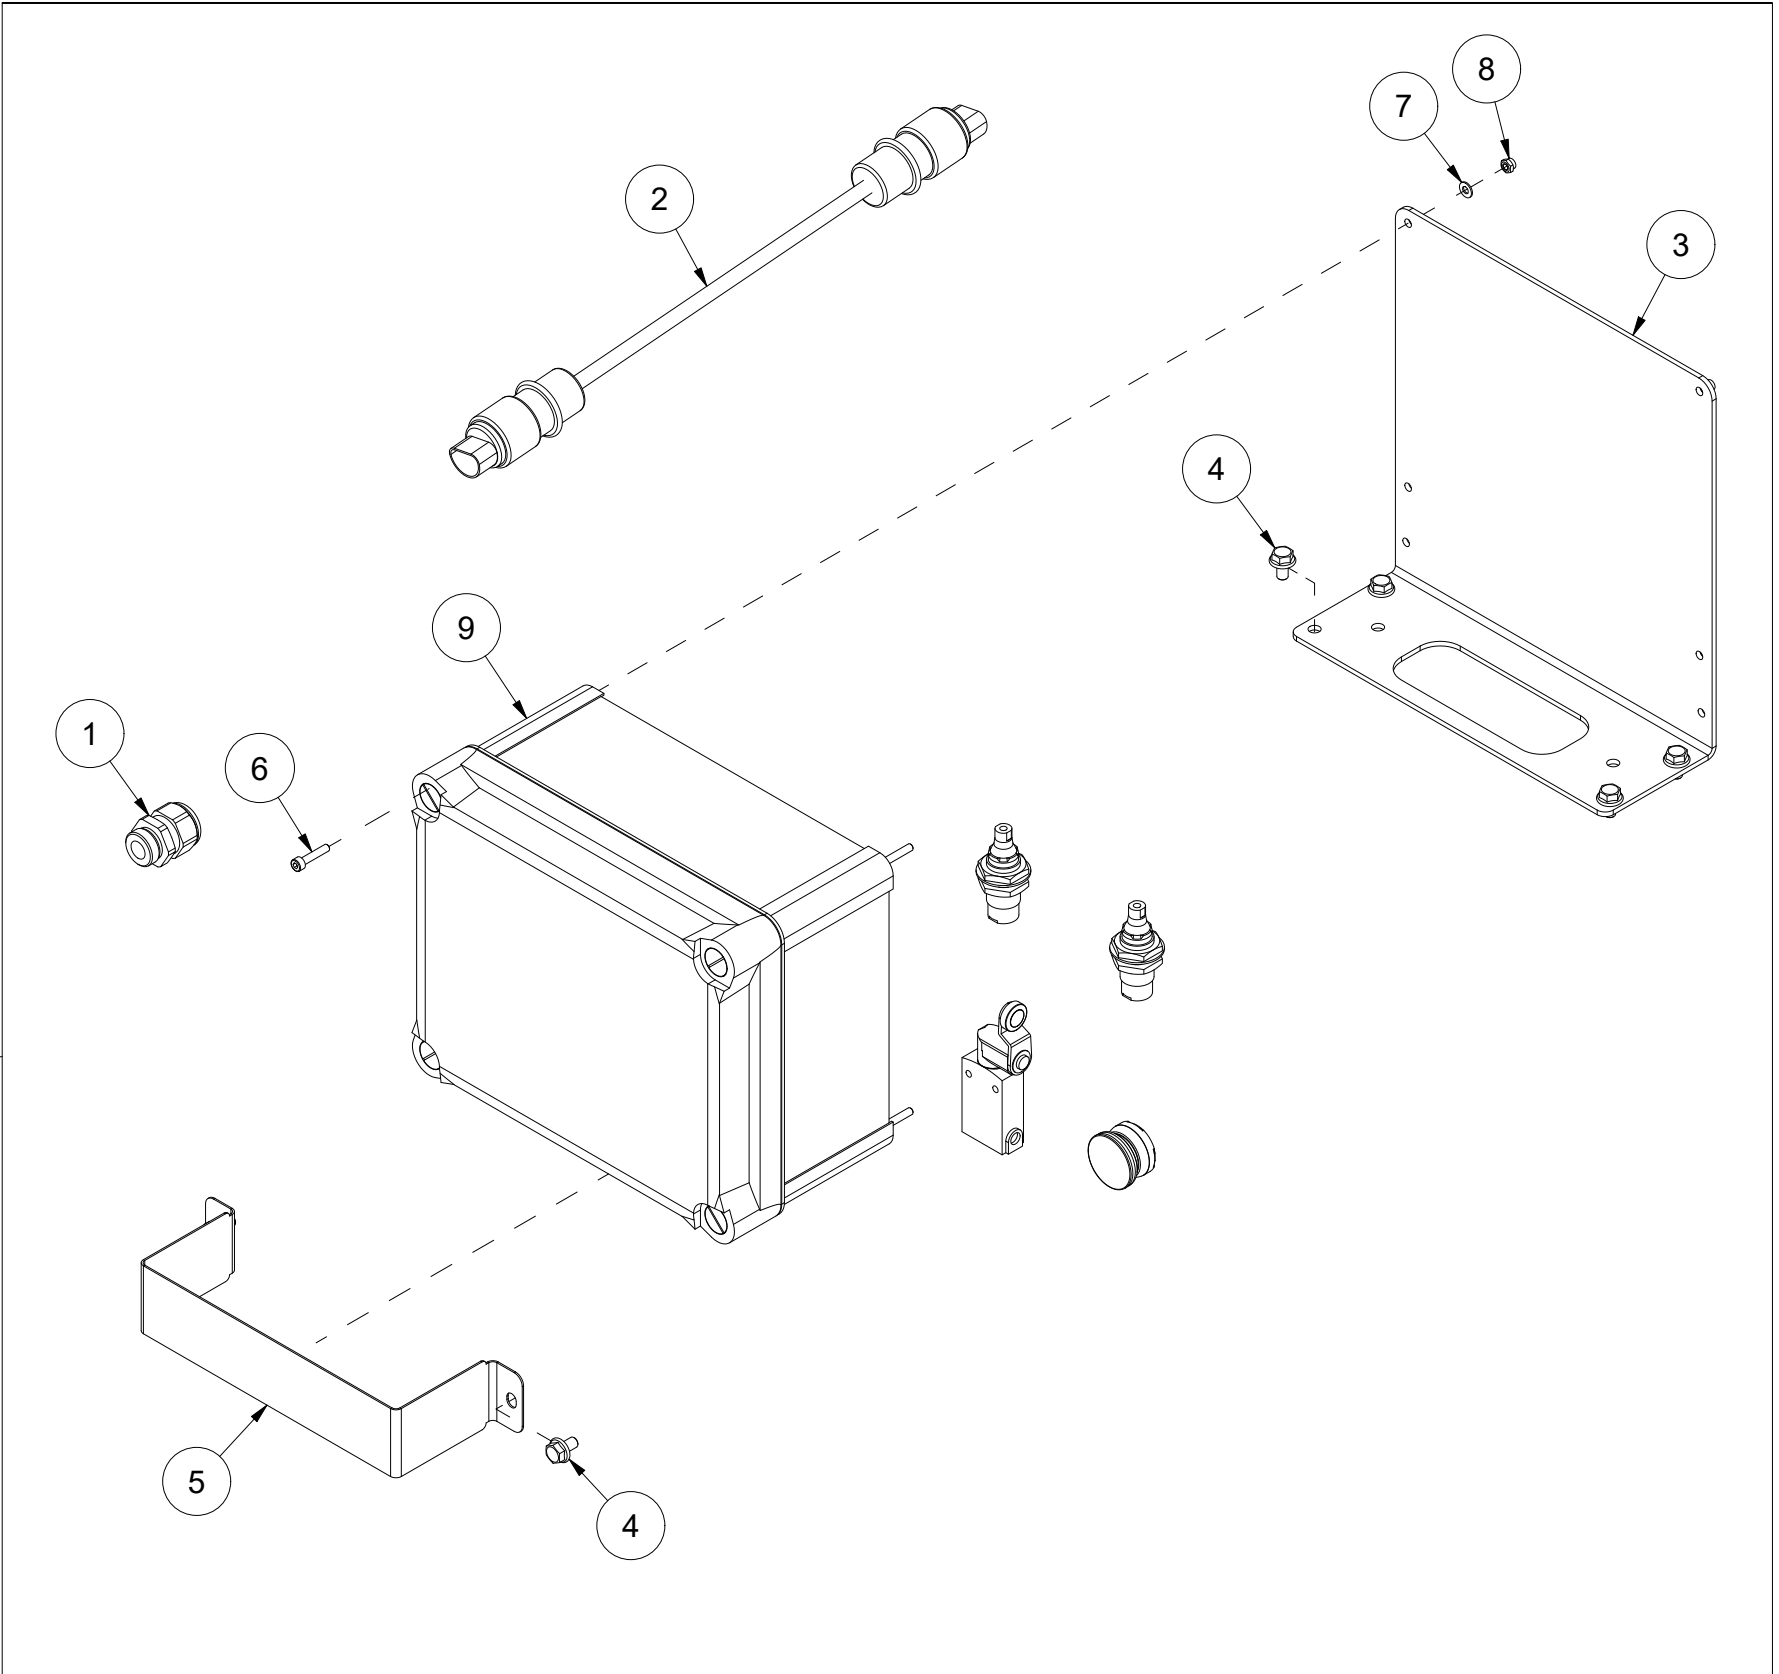

022 Outlet for log rack VM370

Pos	Qty	Article no	Designation
1	2	2957804	Bulkhead bushing 1/2" BSP
2	2	2957861	Hydraulic gasket 1/2"
3	2	2957858	Quick coupling 1/2" fem.

023 Electrical box VM370

Pos	Qty	Article no	Designation
1	1	4127615	Nipple with strain relief M20
2	1	4113025	Machine-tractor power cord L2,5 m
3	1	41311200	Electric box bracket
4	6	2451196	Hexagon screw with flange M6x10 EIZn 8.8 DIN 6921
5	1	41311201	Cover
6	4	2477139	Unbrako cylinder screw M4x20 EIZn DIN 912
7	4	2531023	Washer M4 EIZn DIN 125
8	4	2483606	Locking nut M4 EIZn DIN 985
9	1	4312451	Electric box VM370 complete