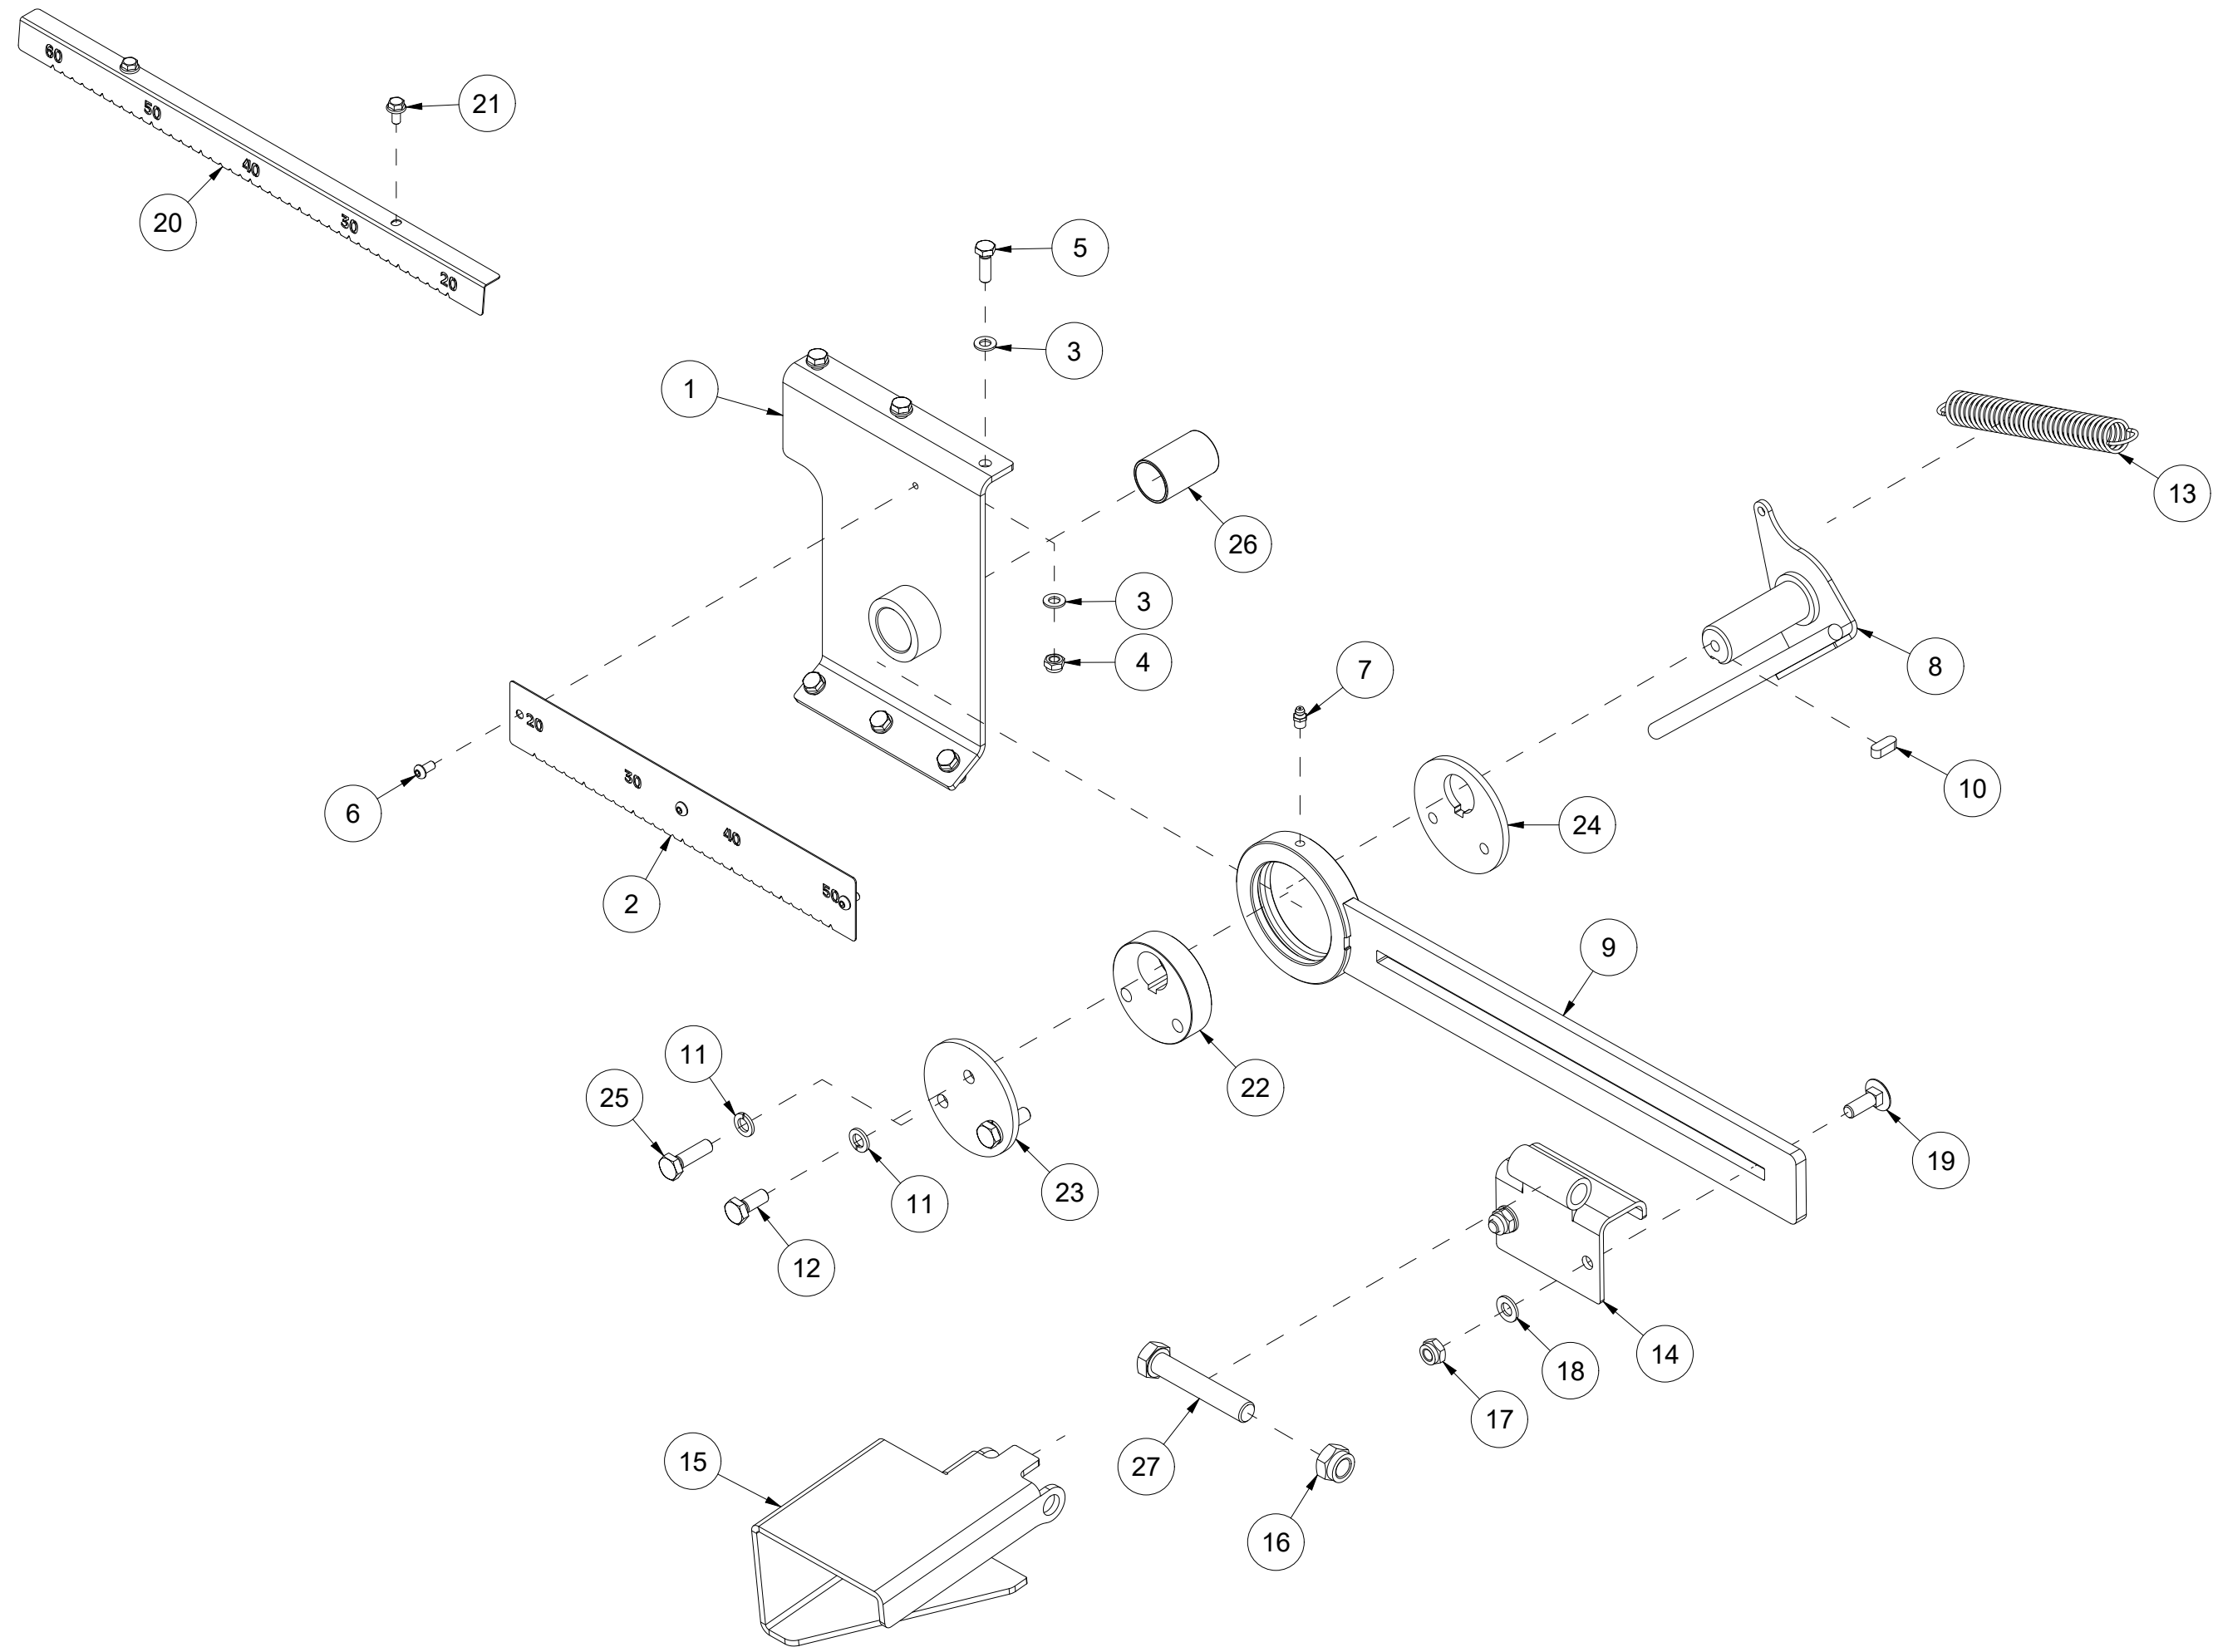

VM370

Spare parts catalogue

Duun Industrier as
7630 Åsen, Norway
www.duun.no

001 Chassis VM370

Pos	Qty	Article no	Designation
1	1	41311105	Side cover
2	12	2451196	Hexagon screw with flange M6x10 EIZn 8.8 DIN 6921
3	1	2935131	Adhesive label 132x72, 400 rpm
4	2	2551730	Drawbar bolt cat. 2 Ø28x95
5	2	2556142	Linch pin Ø10x40
6	1	41311202	Safety switch bracket
7	2	2451197	Hexagon screw with flange M6x12 EIZn 8.8 DIN6921
8	1	41311121	Funnel
9	1	41311181	Cover
10	2	2477135	Unbrako cylinder screw M4x16 EIZn DIN 912
11	1	41311001	Chassis VM370

002 Log stop VM370

Pos	Qty	Article no	Designation
1	1	41311148	Bracket
2	1	41311144	Length indicator
3	12	2531047	Washer M8 EIZn DIN 125
4	6	2483609	Locking nut M8 EIZn DIN 985
5	6	2422246	Hexagon screw M8x25 EIZn 8.8 DIN 933
6	3	2476197	Hex round head screw M6x12 EIZn ISO 7380
7	1	2478407	Grease nipple, straight M8
8	1	41311027	Log stopper shaft
9	1	41311010	Log stopper holder
10	1	2115126	Cotter 8x7 L22 St DIN 6885A
11	3	2534060	Spring washer M10 EIZn DIN 127
12	1	2422297	Hexagon screw M10x25 EIZn 8.8 DIN 933
13	1	2913030	Extension spring Dt2,5 Dy25 L100 St
14	1	41311140	Bracket
15	1	41311141	Log stopper plate
16	1	2483613	Locking nut M16 EIZn DIN 985
17	2	2483610	Locking nut M10 EIZn DIN 985
18	2	2531060	Washer M10 EIZn DIN 125
19	2	2344331	Locking screw M10x30 EIZn 8.8 DIN 603
20	1	41311120	Length indicator
21	2	2451197	Hexagon screw with flange M6x12 EIZn 8.8 DIN6921
22	1	41311166	Eccentric
23	1	41311167	Striking-plate
24	1	41311168	Striking-plate
25	2	2422301	Hexagon screw M10x35 EIZn 8.8 DIN 933
26	1	2245230	Plastic bearing 30x34x52
27	1	2422501	Hexagon screw M16x90 EIZn 8.8 DIN 931