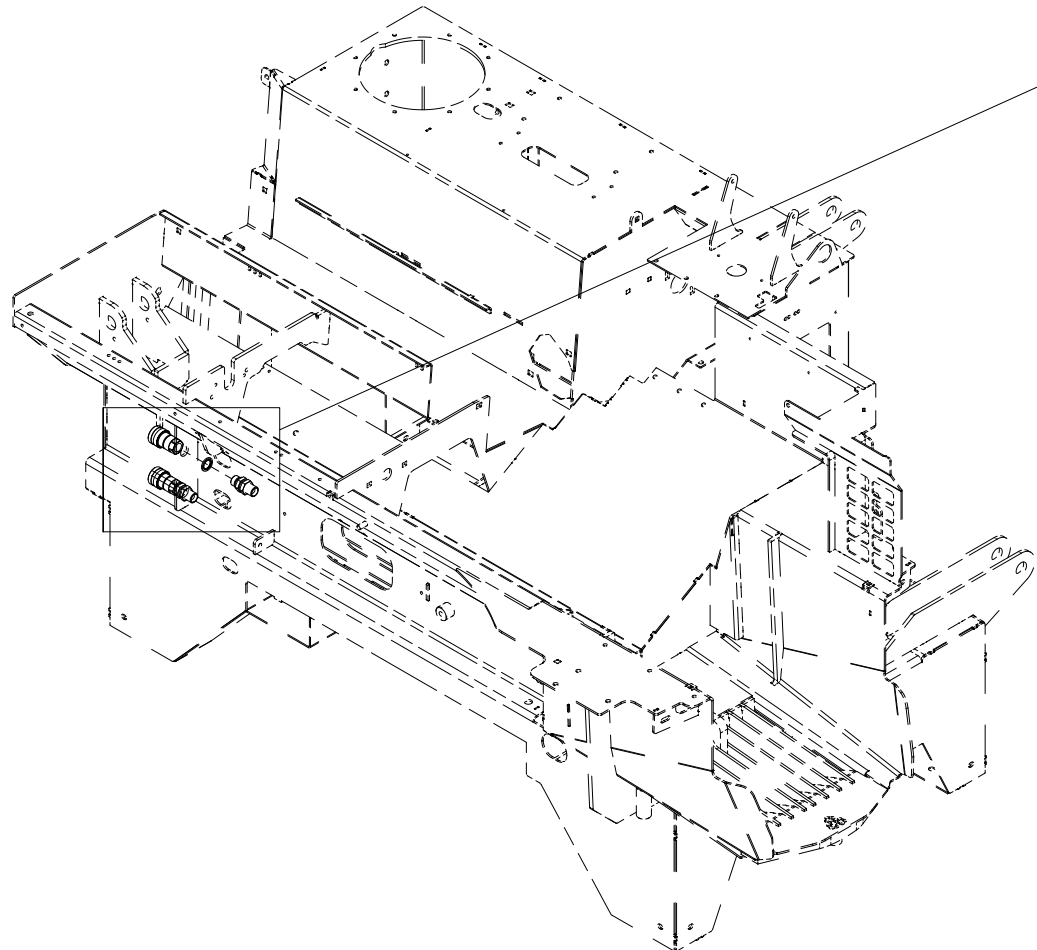

022 Outlet for log rack VM370

Pos	Qty	Article no	Designation
1	2	2957804	Bulkhead bushing 1/2" BSP
2	2	2957861	Hydraulic gasket 1/2"
3	2	2957858	Quick coupling 1/2" fem.

023 Electrical box VM370

Pos	Qty	Article no	Designation
1	1	4127615	Nipple with strain relief M20
2	1	4113025	Machine-tractor power cord L2,5 m
3	1	41311200	Electric box bracket
4	6	2451196	Hexagon screw with flange M6x10 EIZn 8.8 DIN 6921
5	1	41311201	Cover
6	4	2477139	Unbrako cylinder screw M4x20 EIZn DIN 912
7	4	2531023	Washer M4 EIZn DIN 125
8	4	2483606	Locking nut M4 EIZn DIN 985
9	1	4312451	Electric box VM370 complete